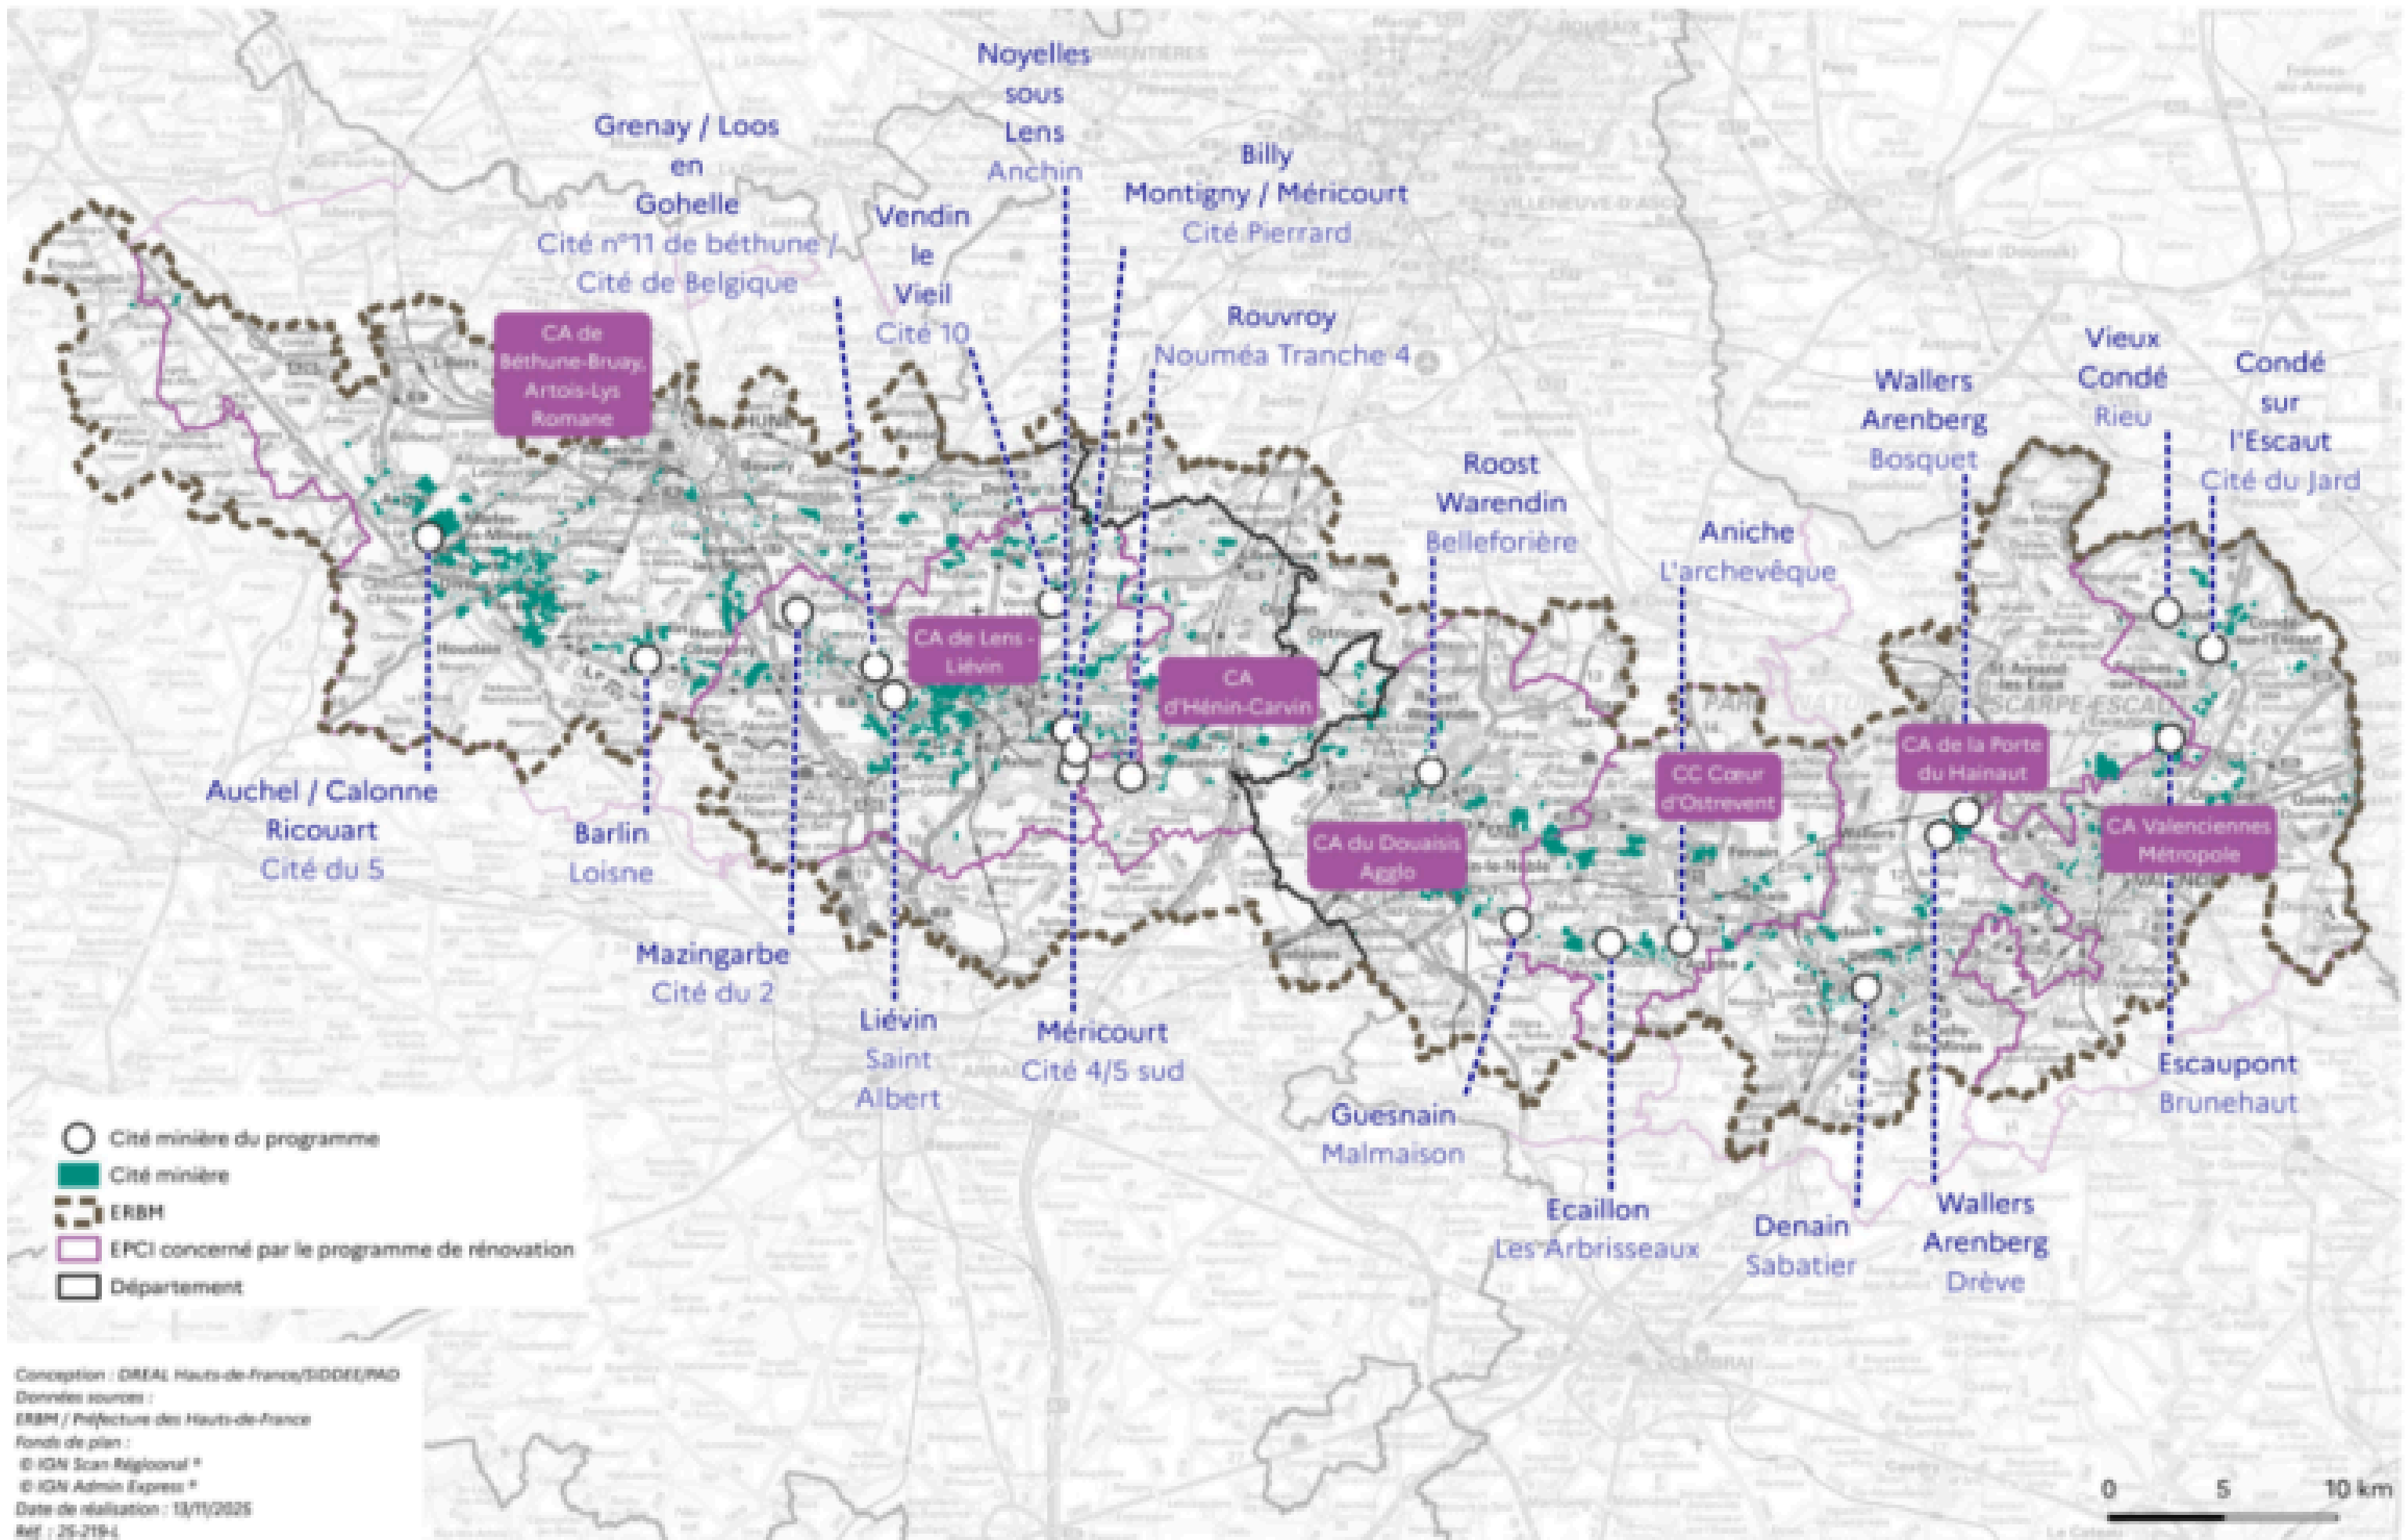

CARTE DES OPÉRATIONS DE RÉHABILITATION – ACCÉLÉRATION PALULOS

Bassin minier

Conception : DREAL Hauts-de-France/SIDDE/RAD
Données sources : ERBM / Préfecture des Hauts-de-France
Fonds de plan : © IGN Scan Régional[®]
© IGN Admin Express[®]
Date de réalisation : 13/11/2025
N° : 25-2194